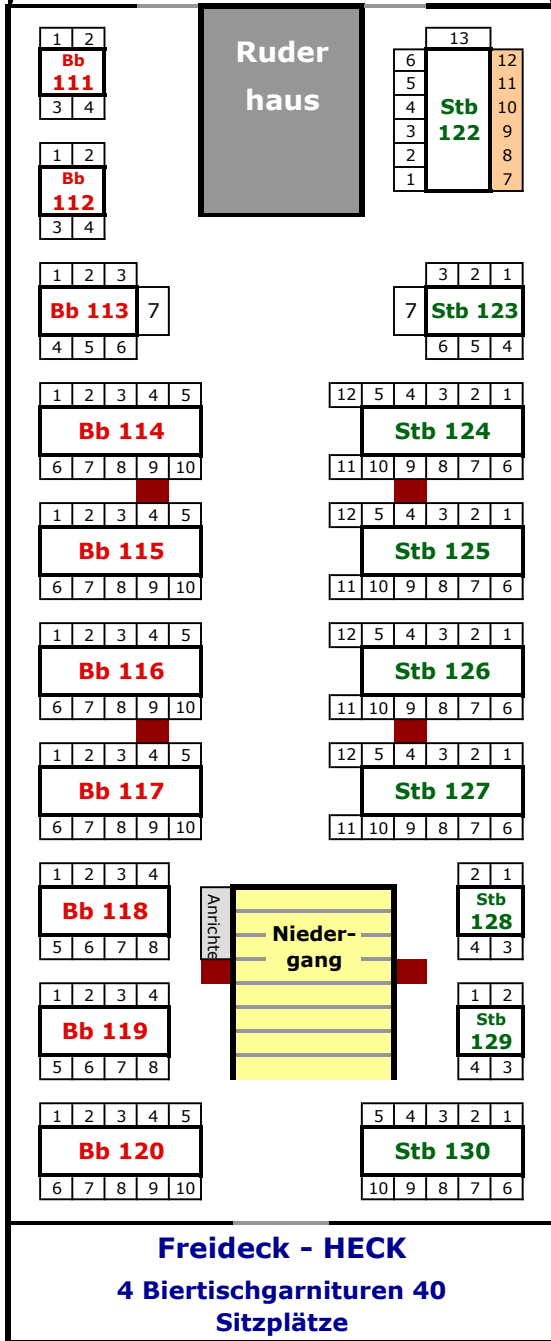

OBERDECK

Freideck - BUG

6 Biertischgarnituren
60 Sitzplätze

Backbord
81 Plätze

insgesamt
167 Plätze

Steuerbord
86 Plätze

Das **OBERDECK** und die **2 FREIDECKS** sind mit Rollstühlen leider **NICHT** zu erreichen!

HAUPTDECK

im Bug
42 Plätze

insgesamt
112 Plätze

Mittschiffs
70 Plätze

ALTERNATIV
ca. 36 Rollstuhlplätze
ca. 53 Stuhlplätze