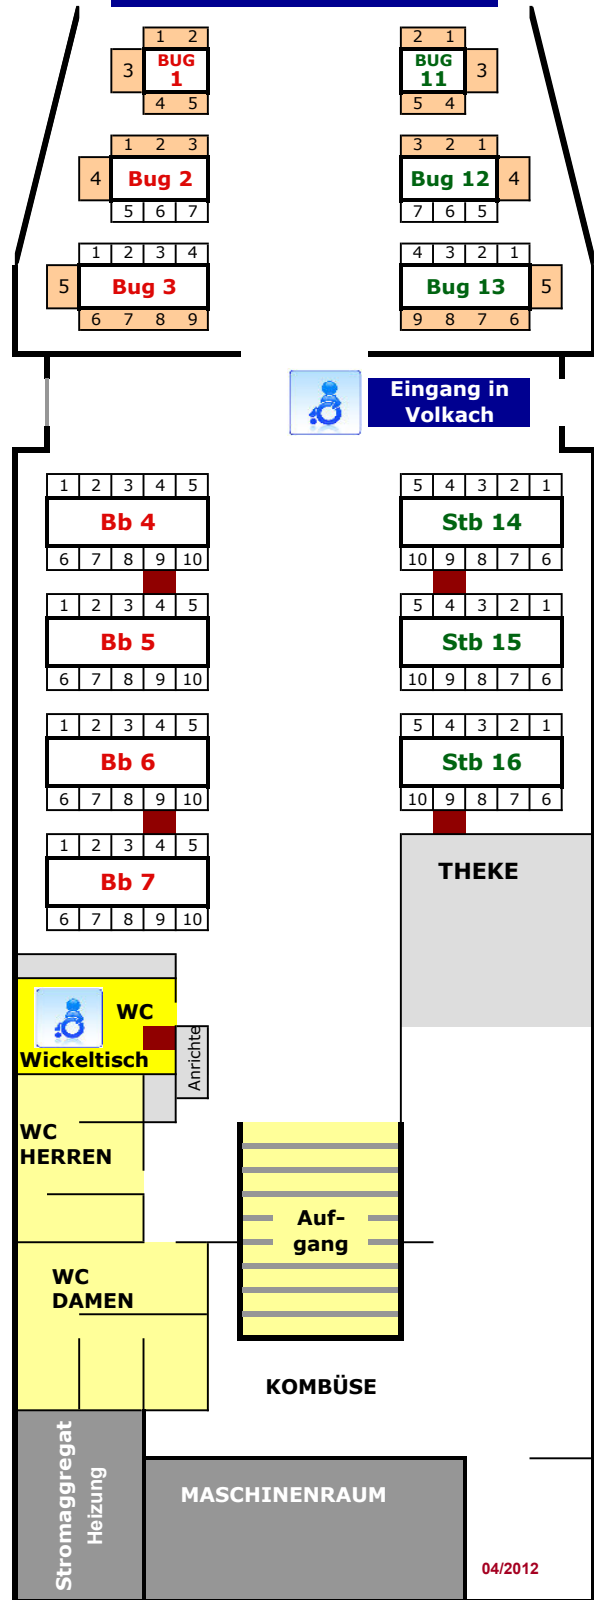

# OBERDECK

## Freideck - BUG

6 Biertischgarnituren  
60 Sitzplätze

## Freideck - HECK

4 Biertischgarnituren 40  
Sitzplätze

**Backbord**  
81 Plätze

**insgesamt**  
167 Plätze

**Steuerbord**  
86 Plätze

Das **OBERDECK** und die **2 FREIDECKS** sind mit Rollstühlen leider **NICHT** zu erreichen!

# HAUPTDECK

**im Bug**  
42 Plätze

**insgesamt**  
112 Plätze

**Mittschiffs**  
70 Plätze

**ALTERNATIV**  
ca. 36 Rollstuhlplätze  
ca. 53 Stuhlplätze