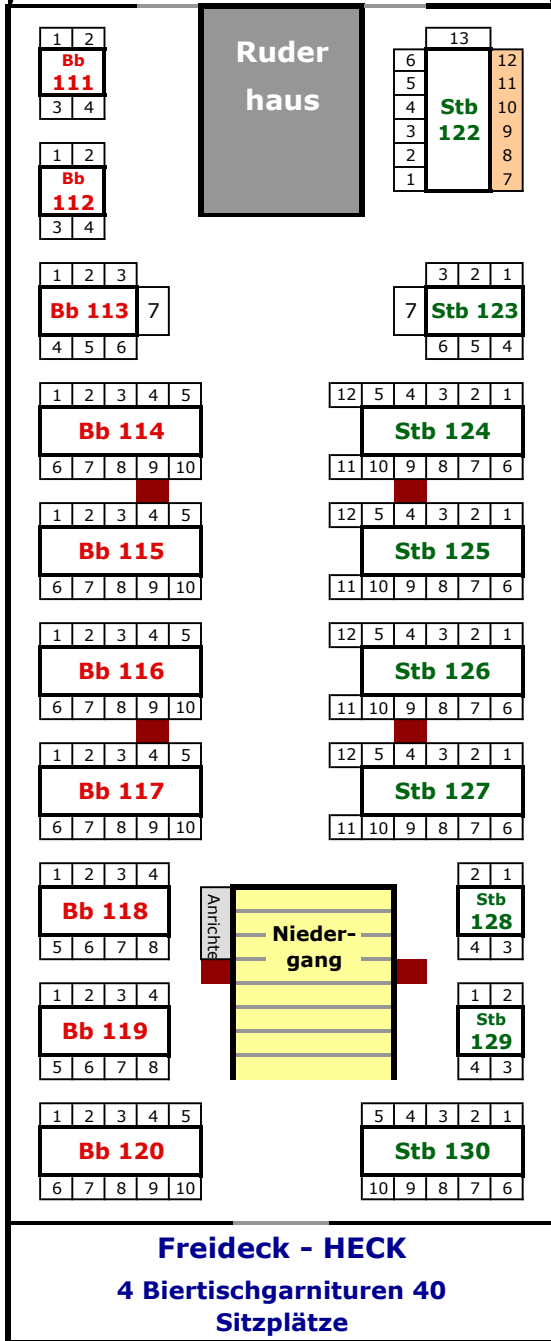

# OBERDECK

## Freideck - BUG

6 Biertischgarnituren  
60 Sitzplätze

## Freideck - HECK

4 Biertischgarnituren 40  
Sitzplätze

**Backbord**  
81 Plätze

**insgesamt**  
167 Plätze

**Steuerbord**  
86 Plätze

Das **OBERDECK** und die **2 FREIDECKS** sind mit Rollstühlen leider **NICHT** zu erreichen!

# HAUPTDECK

**im Bug**  
42 Plätze

**insgesamt**  
112 Plätze

**Mittschiffs**  
70 Plätze

**ALTERNATIV**  
ca. 36 Rollstuhlplätze  
ca. 53 Stuhlplätze