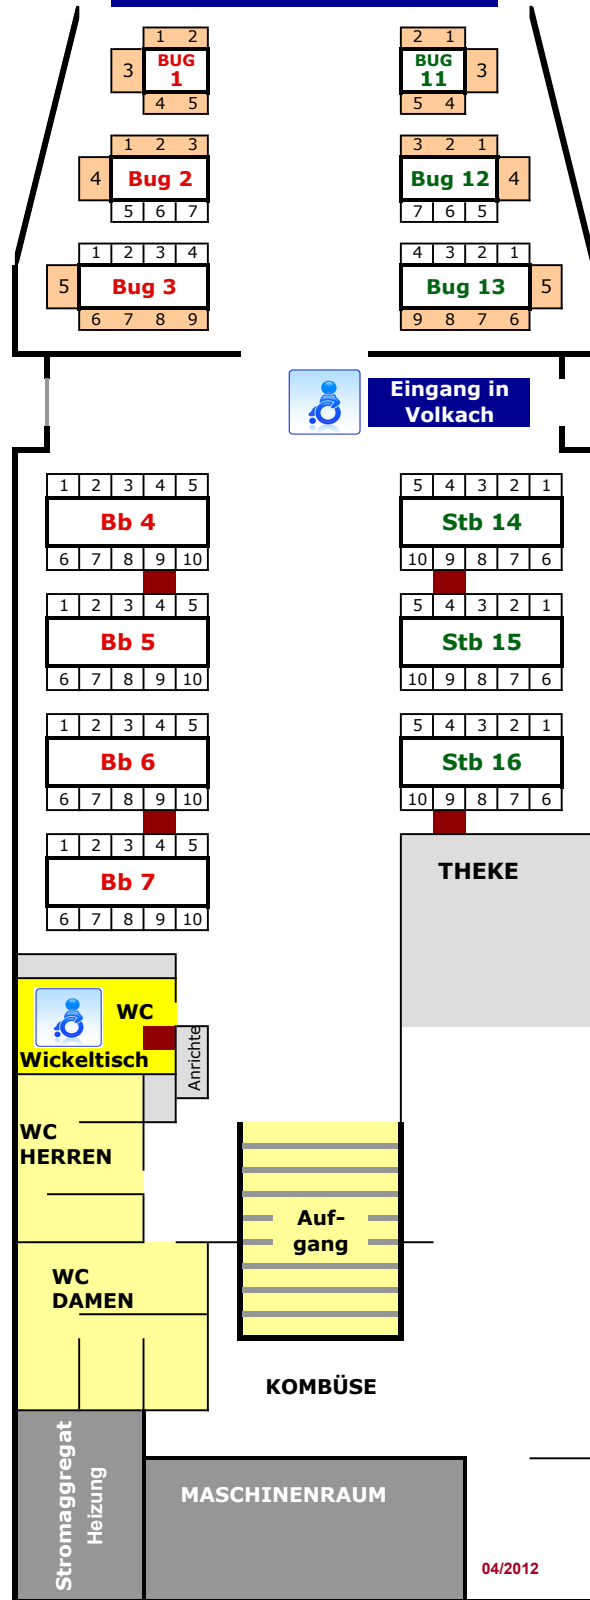

OBERDECK

Freideck - BUG

6 Biertischgarnituren
60 Sitzplätze

Backbord
81 Plätze

insgesamt
167 Plätze

Steuerbord
86 Plätze

Das **OBERDECK** und die **2 FREIDECKS** sind mit Rollstühlen leider **NICHT** zu erreichen!

HAUPTDECK

im Bug
42 Plätze

insgesamt
112 Plätze

Mittschiffs
70 Plätze

ALTERNATIV
ca. 36 Rollstuhlplätze
ca. 53 Stuhlplätze