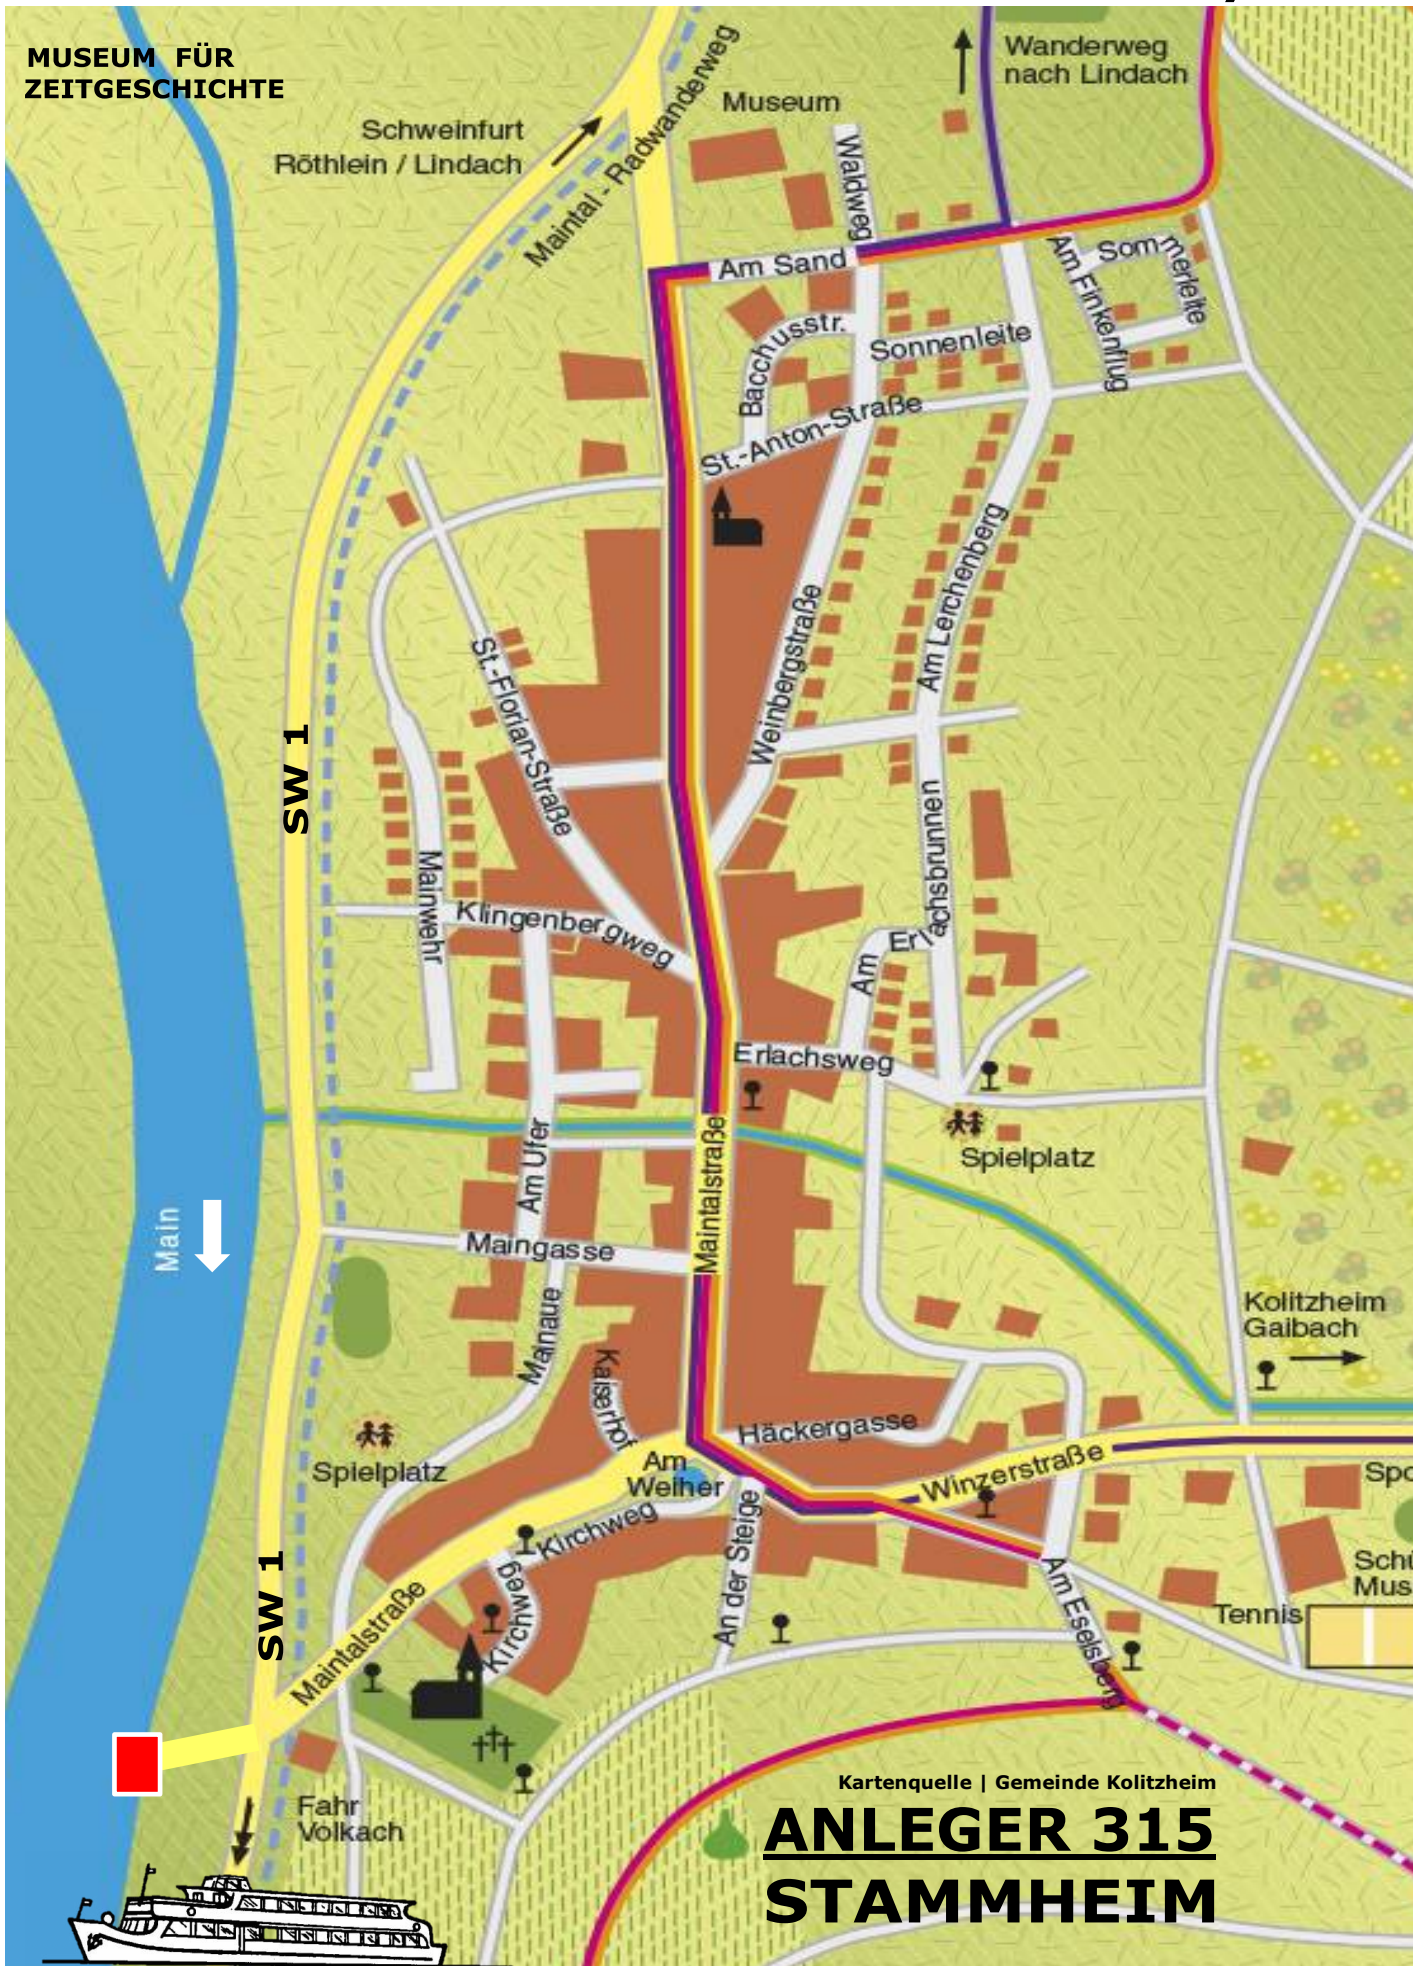

SCHIFFS.ANLEGER 315 . STAMMHEIM/Main

NAVI – STAMMHEIM – SW 1 | 97509 Kolitzheim | oder gegenüber der – MAINTALSTRASSE
PARKPLATZ für PKW + BUS direkt vor dem ANLEGER 315